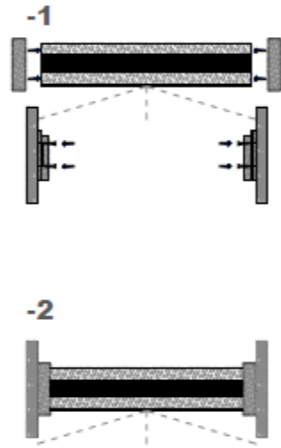

LED4	LED8	LED12
400 lm/m	800 lm/m	1200 lm/m
3.8 W/m	7.8 W/m	11.8 W/m

ACC-099-M3014

Dimension :

Installation steps :

Dimension :

Installation steps :

ACC-116-M3014

ACC-229-M3617