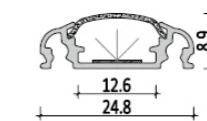

Dimension :