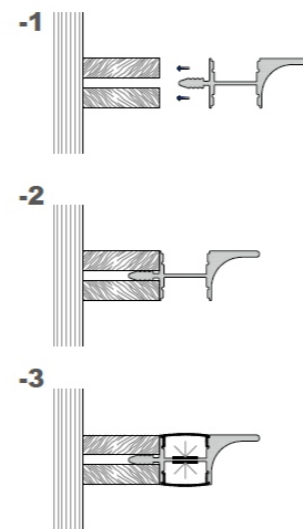

Dimension :

Installation steps :