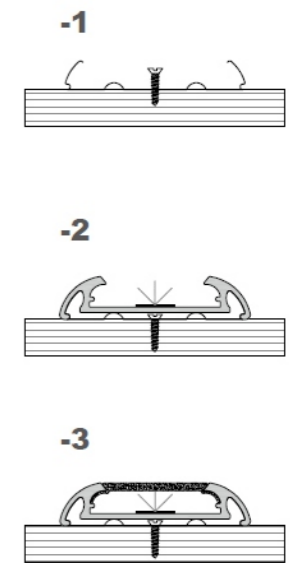

Dimension :

Installation steps :

Dimension :

Installation steps :

ACC-026-M3030

Available With :

LED4	LED8	LED12
400 lm/m	800 lm/m	1200 lm/m
3.8 W/m	7.8 W/m	11.8 W/m