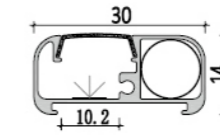

LED4	LED8	LED12
400 lm/m	800 lm/m	1200 lm/m
3.8 W/m	7.8 W/m	11.8 W/m

ACC-099-M3014

Dimension :

Installation steps :

Dimension :

Installation steps :

ACC-116-M3014

ACC-229-M3617