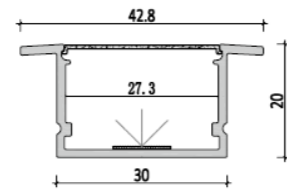

ACC-180-Y4320