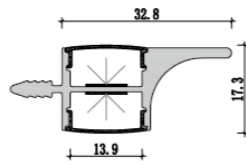

Dimension :