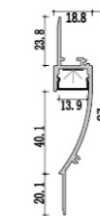

Dimension :