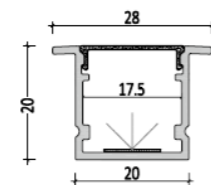

ACC-117-Y2820

Available With :

LED4	LED8	LED12
400 lm/m	800 lm/m	1200 lm/m
3.8 W/m	7.8 W/m	11.8 W/m